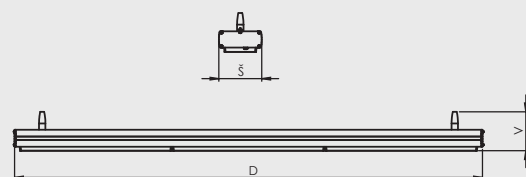

### Technická špecifikácia:

Materiál telesa	eloxovaný hliník EN AW 6060 T5
Svetelný zdroj	LED
Napájanie	AC 230 V / 50Hz
Trieda ochrany	II
Krytie	IP 44
Regulácia (voliteľné)	DALI
Systém uchytenia	závesný
Optický systém (materiál)	PMMA
Difuzor	N/A
Ra	min. 80
CCT	4000K

### Rozmery:

GT 60... (D)880 mm/(Š)85 mm/(V)73 mm  
 GT 90... (D)1165 mm/(Š)85 mm/(V)73 mm