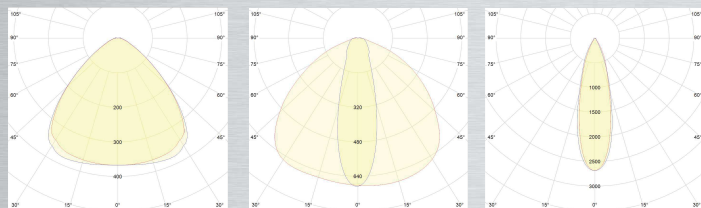

Svetelná charakteristika:

Druh použitia:

- interiér
- skladové a výrobné priestory
- vhodné do uličiek regálov/skladov
- osvetlenie pracoviska montáže