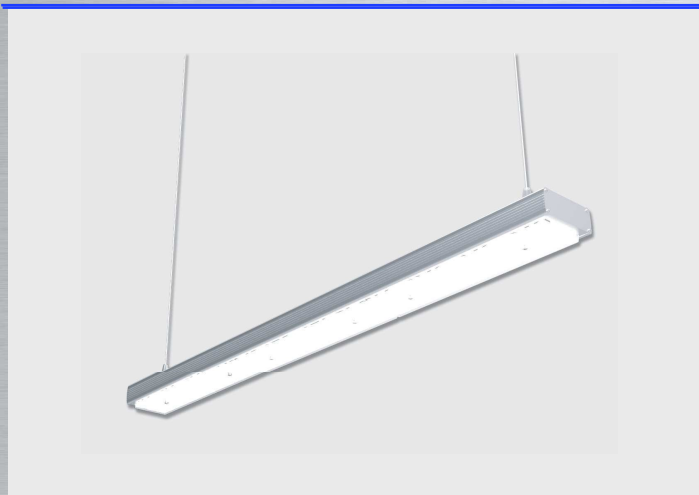

## GAMA Track 60/90

IP 44

### Technická špecifikácia:

Materiál telesa	eloxovaný hliník EN AW 6060 T5
Svetelný zdroj	LED
Napájanie	AC 230 V / 50Hz
Trieda ochrany	II
Krytie	IP 44
Regulácia (voliteľné)	DALI
Systém uchytenia	závesný
Optický systém (materiál)	PMMA
Difuzor	N/A
Ra	min. 80
CCT	4000K

### Rozmery:

GT 60... (D)880 mm/(Š)85 mm/(V)73 mm  
 GT 90... (D)1165 mm/(Š)85 mm/(V)73 mm