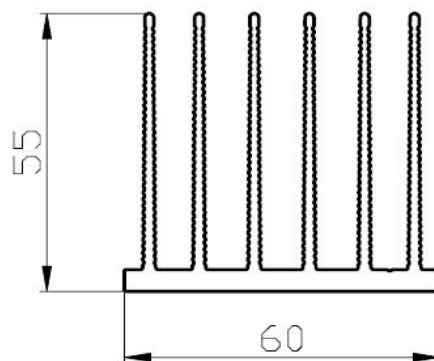

## W6451

Hmotnosť/ weight: 18,23 kg/m

Obvod/perimeter: 2 332 mm

## HY 25755

Hmotnosť/ weight: 2,22kg/m

Obvod/perimeter: 778 mm

# EU 120904

Hmotnosť/ weight: 17,69 kg/m

Obvod/perimeter: - mm