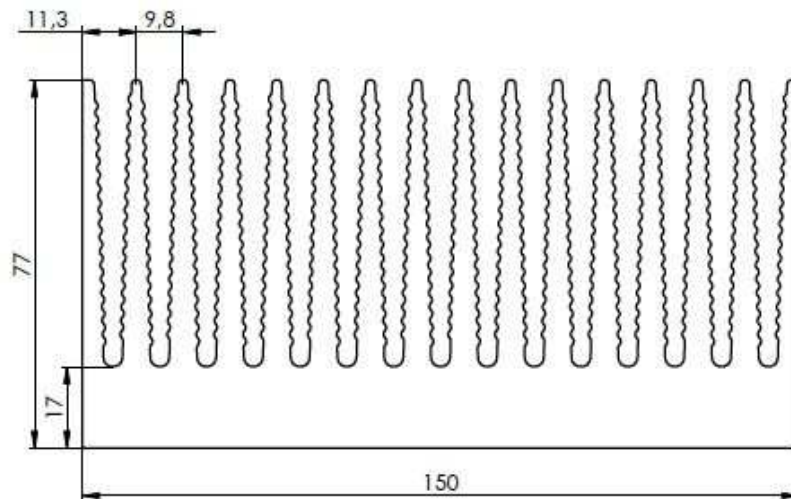

## W6451

Hmotnosť/ weight: 18,23 kg/m

Obvod/perimeter: 2 332 mm

## HY 25755

Hmotnosť/ weight: 2,22kg/m

Obvod/perimeter: 778 mm

# EU 120904

Hmotnosť/ weight: 17,69 kg/m

Obvod/perimeter: - mm